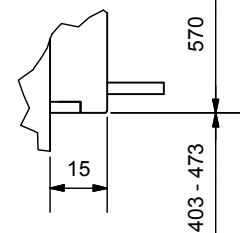

Frontansicht / Vue de face

Seitenansicht / Vue de coté

Aufsicht / Vue de haut

Grundriss Feuerstelle / Coupe sur foyer

A (1:2)

B (1:2)

C (1:2)

D (1:2)

2) Verbrennungsluft / Air de combustion

Gerätetyp **720-5 rechts K**

Massblatt STANDART
Fiche de mesures STANDART

Artikel Nr. 11.08.00228D

Gezeichnet row 15.03.2010

Massstab

Alle Masse in mm! Massänderungen vorbehalten / Dimensions en mm! Sous réserve de modifications