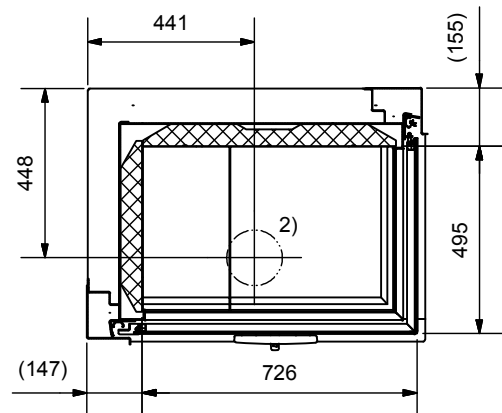

Frontansicht / Vue de face

Seitenansicht / Vue de coté

Aufsicht / Vue de haut

Grundriss Feuerstelle / Coupe sur foyer

A (1:2)

B (1:2)

C (1:2)

D (1:2)

2) Verbrennungsluft / Air de combustion

Gerätetyp **720-5 rechts K**

Massblatt STANDART
Fiche de mesures STANDART

Artikel Nr. 11.08.00228D

Gezeichnet row 15.03.2010

Massstab

Alle Masse in mm! Massänderungen vorbehalten / Dimensions en mm! Sous réserve de modifications