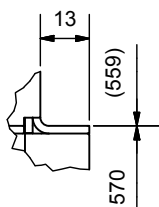

Frontansicht / Vue de face

Seitenansicht / Vue de coté

Aufsicht / Vue de haut

Grundriss Feuerstelle / Coupe sur foyer

A (1:2)

B (1:2)

C (1:2)

D (1:2)

2) Verbrennungsluft / Air de combustion

Gerätetyp **720-5 rechts K**

Massblatt STANDART
Fiche de mesures STANDART

Artikel Nr. 11.08.00228D

Gezeichnet row 15.03.2010

Massstab

Alle Masse in mm! Massänderungen vorbehalten / Dimensions en mm! Sous réserve de modifications