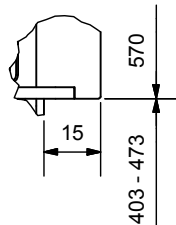

Frontansicht / Vue de face

Seitenansicht / Vue de coté

Aufsicht / Vue de haut

Grundriss Feuerstelle / Coupe sur foyer

A (1:2)

B (1:2)

C (1:2)

D (1:2)

2) Verbrennungsluft / Air de combustion

Gerätetyp **720-5 rechts K**

Massblatt STANDART
Fiche de mesures STANDART

Artikel Nr. 11.08.00228D

Gezeichnet row 15.03.2010

Massstab

Alle Masse in mm! Massänderungen vorbehalten / Dimensions en mm! Sous réserve de modifications