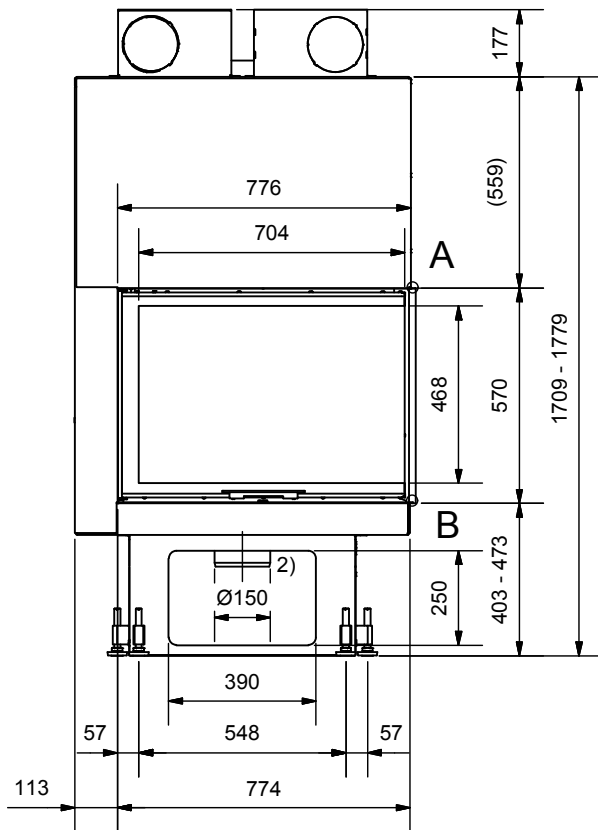

Frontansicht / Vue de face

Seitenansicht / Vue de coté

Aufsicht / Vue de haut

Grundriss Feuerstelle / Coupe sur foyer

A (1:2)

B (1:2)

C (1:2)

D (1:2)

2) Verbrennungsluft / Air de combustion

Gerätetyp **720-5 rechts K**

Massblatt STANDART
Fiche de mesures STANDART

Artikel Nr. 11.08.00228D

Gezeichnet row 15.03.2010

Massstab

Alle Masse in mm! Massänderungen vorbehalten / Dimensions en mm! Sous réserve de modifications