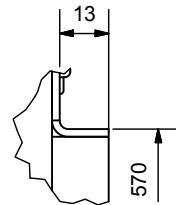

Frontansicht / Vue de face

Seitenansicht / Vue de coté

Aufsicht / Vue de haut

Grundriss Feuerstelle / Coupe sur foyer

A (1:2)

B (1:2)

C (1:2)

D (1:2)

2) Verbrennungsluft / Air de combustion

Gerätetyp **720-5 rechts K**

Massblatt STANDART
Fiche de mesures STANDART

Artikel Nr. 11.08.00228D

Gezeichnet row 15.03.2010

Massstab

Alle Masse in mm! Massänderungen vorbehalten / Dimensions en mm! Sous réserve de modifications