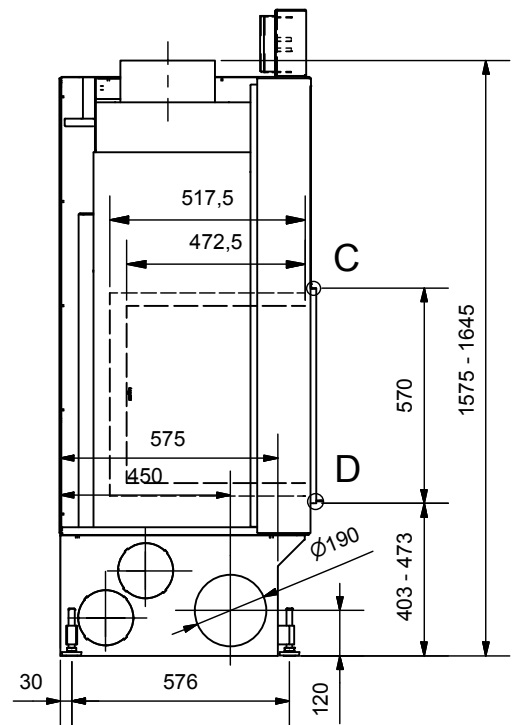

Frontansicht / Vue de face

Seitenansicht / Vue de coté

Aufsicht / Vue de haut

Grundriss Feuerstelle / Coupe sur foyer

A (1:2)

B (1:2)

C (1:2)

D (1:2)

2) Verbrennungsluft / Air de combustion

Gerätetyp **720-5 rechts K**

Massblatt STANDART
Fiche de mesures STANDART

Artikel Nr. 11.08.00228D

Gezeichnet row 15.03.2010

Massstab

Alle Masse in mm! Massänderungen vorbehalten / Dimensions en mm! Sous réserve de modifications