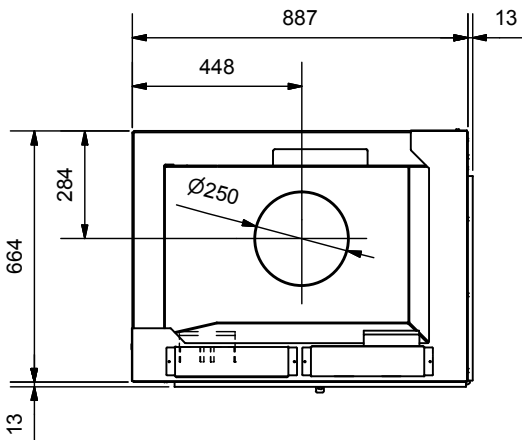

Frontansicht / Vue de face

Seitenansicht / Vue de coté

Aufsicht / Vue de haut

Grundriss Feuerstelle / Coupe sur foyer

A (1:2)

B (1:2)

C (1:2)

D (1:2)

2) Verbrennungsluft / Air de combustion

Gerätetyp **720-5 rechts K**

Massblatt STANDART
Fiche de mesures STANDART

Artikel Nr. 11.08.00228D

Gezeichnet row 15.03.2010

Massstab

Alle Masse in mm! Massänderungen vorbehalten / Dimensions en mm! Sous réserve de modifications